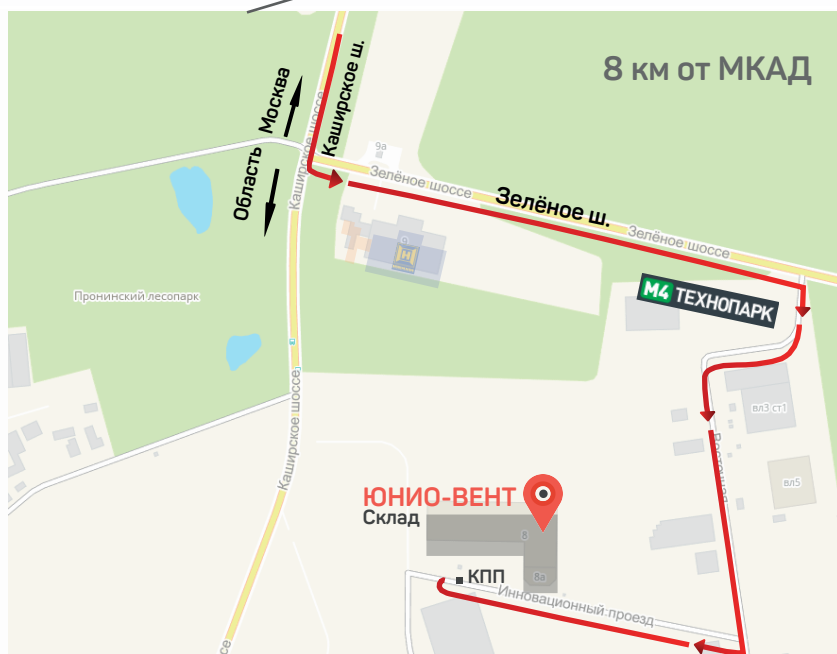

ВАЖНО!

Отгрузка производится только по предварительному (минимум за сутки) согласованию с менеджером. Для отгрузки необходима доверенность на водителя от Грузополучателя или Транспортной Компании (ТК). Если груз забирает ТК, нужна доверенность от Грузополучателя на ТК (оригинал или копия с пометкой «Копия верна» и оригинальной печатью ТК) или заполненная отгрузочная разнарядка на фирменном бланке Покупателя, отправленная по факсу.

Габариты оборудования:

ГРЕЕРС ВС-1110, 1220, 1230, ГРЕЕРС Д1 — **600*480*530 мм** (вес до 15 кг);

ГРЕЕРС ВС-2125, 2245, 2365, ГРЕЕРС Д2 — **620*480*700 мм** (вес до 30 кг, зависит от модели);

ГРЕЕРС ВС-3275, 33100, ГРЕЕРС Д3 — **840*470*700 мм** (вес до 40 кг, зависит от модели);

ГРЕЕРС ЕС-12 - **630*500*530 мм** (вес до 28 кг);

ГРЕЕРС ЕС-21 - **725*450*620 мм** (вес до 38 кг);

ГРЕЕРС КС — **850*660*660 мм** (вес до 49 кг);

ГРЕЕРС ЗВП-М1-150Н, ЗВП-М2-150Н — **660*560*1500 мм** (упаковка: стрейч на палете, вес до 40 кг);

ГРЕЕРС ЗВП-М1-150В, ЗВП-М2-150В — **660*615*1500 мм** (упаковка: стрейч на палете, вес до 50 кг);

ГРЕЕРС ЗВП-М1-200Н, ЗВП-М2-200Н — **660*560*2000 мм** (упаковка: стрейч на палете, вес до 50 кг);

ГРЕЕРС ЗВП-М1-200В, ЗВП-М2-200В — **660*615*2000 мм** (упаковка: стрейч на палете, вес до 70 кг);

ГРЕЕРС ЗВ-100Е — **1080*290*260 мм** (до 16 кг), ГРЕЕРС ЗВ-150Е — **1580*290*260 мм** (до 23 кг),

ГРЕЕРС ЗВ-200Е — **2060*290*260 мм** (до 30 кг), ГРЕЕРС ЗВ-100В — **1085*300*380 мм** (до 22 кг),

ГРЕЕРС ЗВ-150В — **1575*300*380 мм** (до 30 кг), ГРЕЕРС ЗВ-200В — **2085*300*380 мм** (до 40 кг).

Для завес ГРЕЕРС ЗВП-М высота (1500 мм и 2000 мм) указана без учета палеты.

Для водяных завес ГРЕЕРС ЗВП-М-В ширина (615 мм) указана с учетом патрубков.